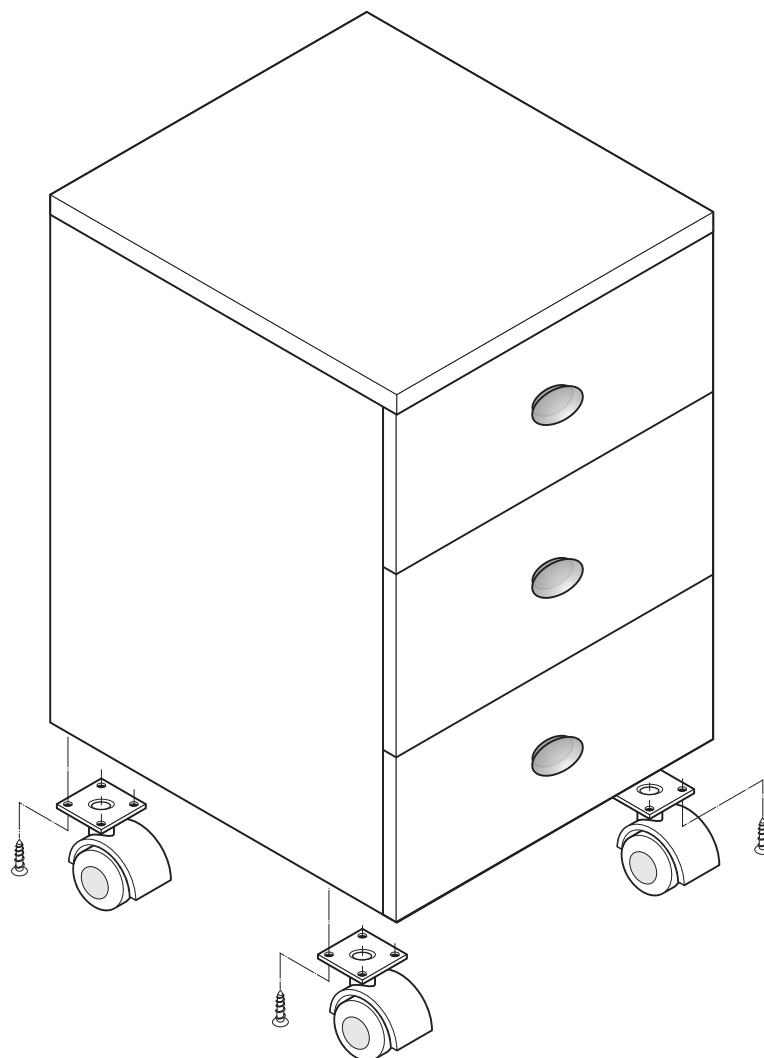

Kontener 380 x 450 x 600
Roll-container 380 x 450 x 600

1

INSTRUKCJA MONTAŻU
ASSEMBLY INSTRUCTION

2

 3,5 X 16	W10
	W35