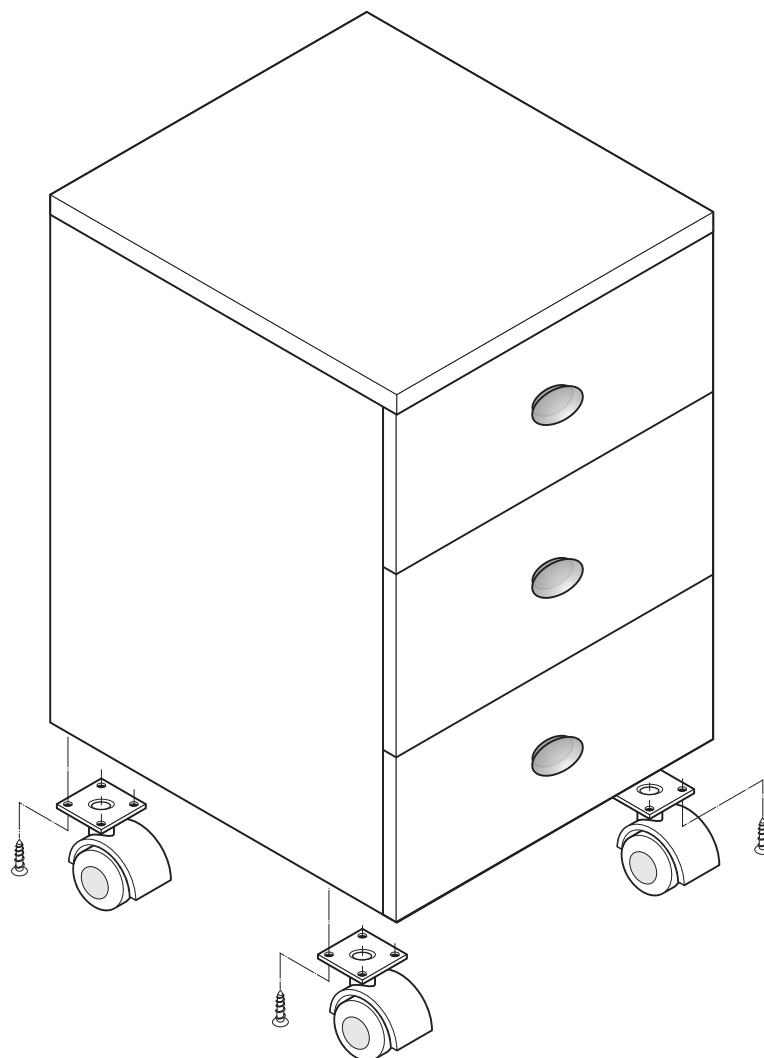

Kontener 380 x 450 x 600  
Roll-container 380 x 450 x 600

1

**INSTRUKCJA MONTAŻU**  
**ASSEMBLY INSTRUCTION**

2

 3,5 X 16	<b>W10</b>
	<b>W35</b>