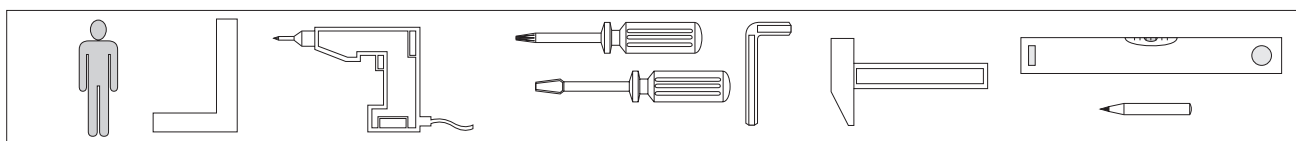

Półka pojedyncza 900x250x340  
Single shelf 900x250x340

1

**INSTRUKCJA MONTAŻU**  
**ASSEMBLY INSTRUCTION**

Półka pojedyncza 900x250x340  
Single shelf 900x250x340

2

 15/18	<b>W1</b>
 B34/5/11	<b>W2</b>
	<b>W3</b>
 8 x 36	<b>W4</b>
 S x8 x 40 4,5 x 50	<b>W31</b>

Półka pojedyncza 900x250x340  
Single shelf 900x250x340

3