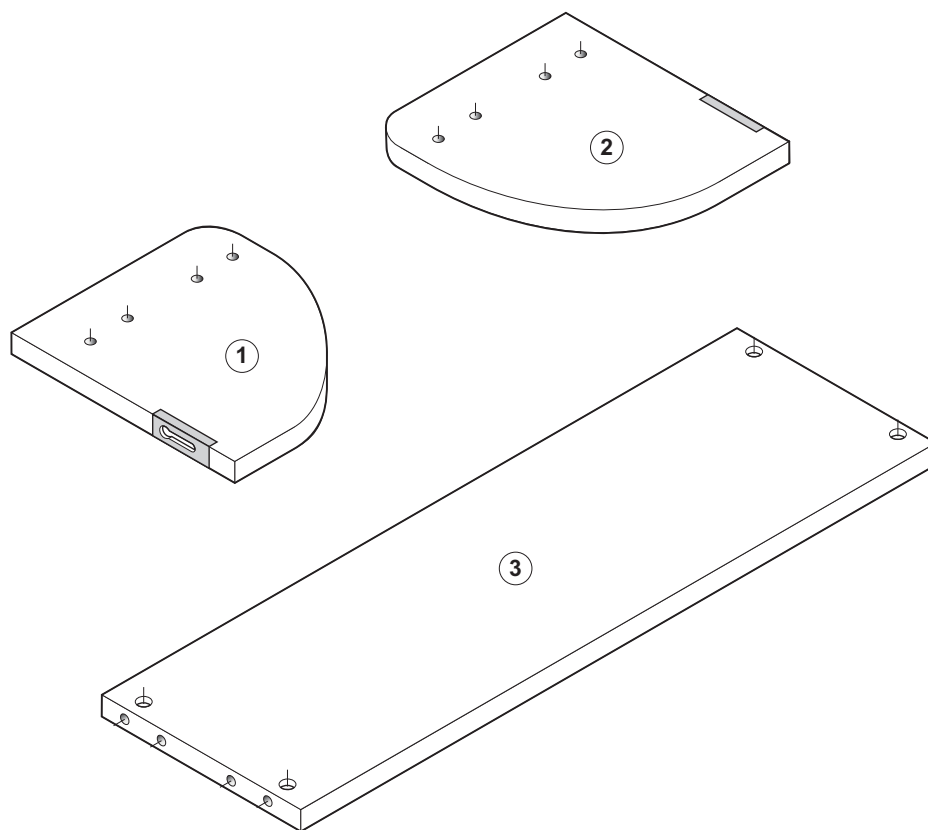

Półka pojedyncza 900x250x340  
Single shelf 900x250x340

1

**INSTRUKCJA MONTAŻU**  
**ASSEMBLY INSTRUCTION**

Półka pojedyncza 900x250x340  
Single shelf 900x250x340

2

 15/18	<b>W1</b>
 B34/5/11	<b>W2</b>
	<b>W3</b>
 8 x 36	<b>W4</b>
 S x8 x 40 4,5 x 50	<b>W31</b>

Półka pojedyncza 900x250x340  
Single shelf 900x250x340

3