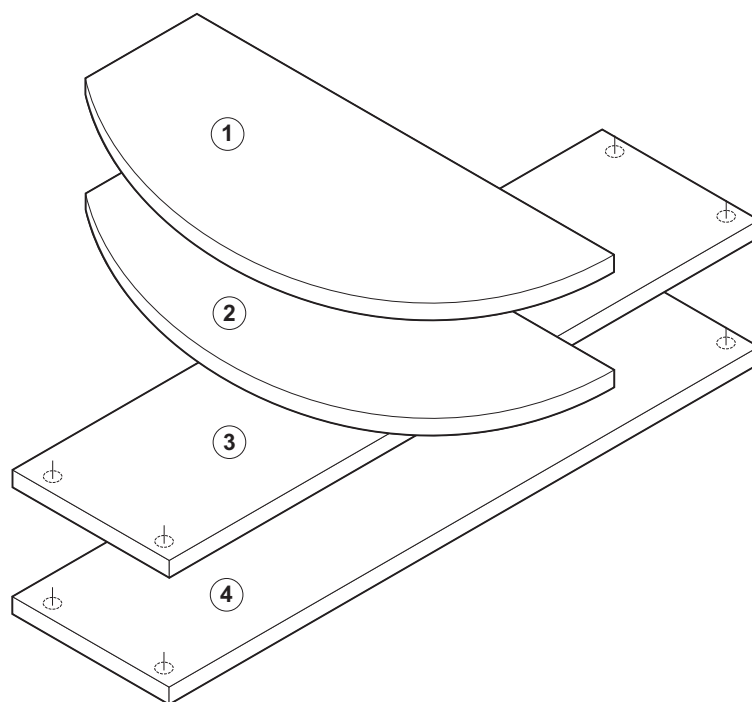

Półka podwójna 90 x 26 x 54  
Double shelf 90 x 26 x 54

1

**INSTRUKCJA MONTAŻU**  
**ASSEMBLY INSTRUCTION**

2

 15/18	<b>W1</b>
 B34/5/11	<b>W2</b>
	<b>W3</b>
 8 x 36	<b>W4</b>
 8 x 40	<b>W31</b>

Półka podwójna 90 x 26 x 54  
Double shelf 90 x 26 x 54