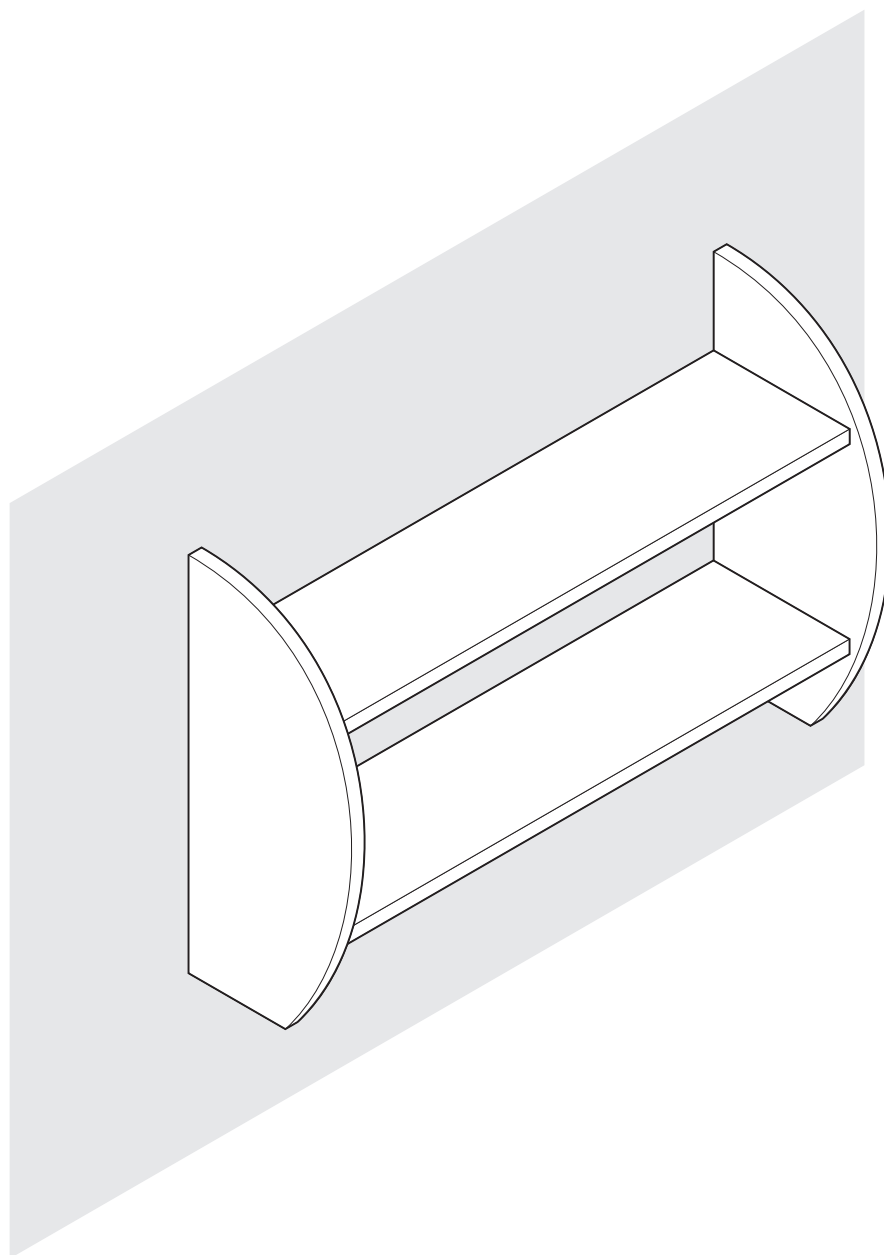

Półka podwójna 90 x 26 x 54  
Double shelf 90 x 26 x 54

1

**INSTRUKCJA MONTAŻU**  
**ASSEMBLY INSTRUCTION**

2

 15/18	<b>W1</b>
 B34/5/11	<b>W2</b>
	<b>W3</b>
 8 x 36	<b>W4</b>
 8 x 40	<b>W31</b>

Półka podwójna 90 x 26 x 54  
Double shelf 90 x 26 x 54