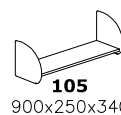

47
1200x540x730

58
600x350x18

46
380x450x600

21 (R)
22 (L)
1300x900(510)x730

90
1940x950x850(350)
13
350x350x335

91
1940x1250x850(350)

10
950x19x225
92
1890x855x140

14
1422x760x940

**UWAGA! W łóżeczkach 120 i 140 dół
ma kolor Piaskowy CARMEL (NCS-S2020Y20R)**

70
1222x660x920

23
670x670x500

103
300x340x565

84 (R)

84 (R)
85 (L)
456x340x1800

86
895x340x1800

87
1332x340x1800

15
900x250x525

105
900x250x340

88
900x345x890

89
1338x345x890

45
800x800x890

17
700x395x420

16
900x700x100

1
900x450x890(+100)

2
600x450x890(+100)