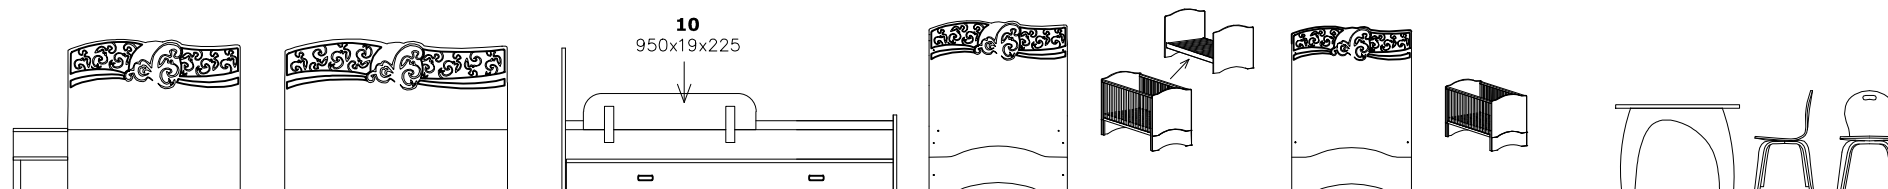

CARMEL

Korony w kolorze
KREM (RAL 1015)
Uchwyty w kolorze
Piaskowy CARMEL
(NCS-S2020Y20R)

93
895x566x1860

94 (R)
95 (L)
595x566x1860

96 (R)
97 (L)
985x985x1860

82 (R)
83 (L)
895(510)x1320x1800

104
1170x300x830

47
1200x540x730

58
600x350x18

46
380x450x600

21 (R)
22 (L)
1300x900(510)x730

90
1940x950x850(350)
13
350x350x335

91
1940x1250x850(350)

10
950x19x225
92
1890x855x140

14
1422x760x940

**UWAGA! W łóżeczkach 120 i 140 dół
ma kolor Piaskowy CARMEL (NCS-S2020Y20R)**

70
1222x660x920

23
670x670x500

103
300x340x565

84 (R)

84 (R)
85 (L)
456x340x1800

86
895x340x1800

87
1332x340x1800

15
900x250x525

105
900x250x340

88
900x345x890

89
1338x345x890

45
800x800x890

17
700x395x420

16
900x700x100

1
900x450x890(+100)