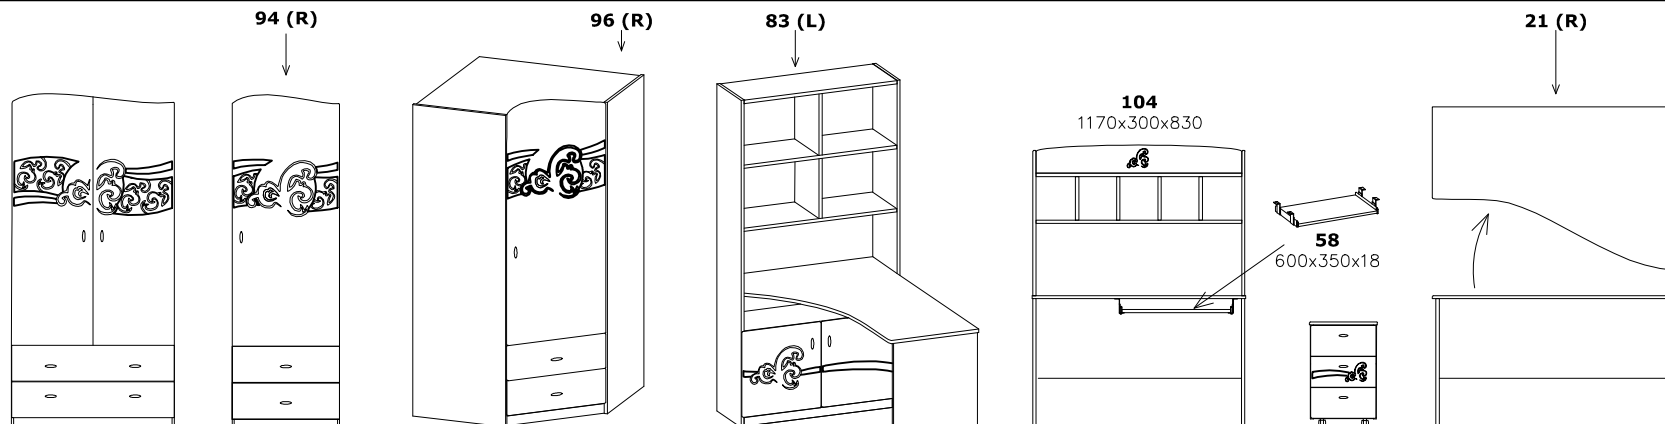

CARMEL

Korony w kolorze
KREM (RAL 1015)
Uchwyty w kolorze
Piaskowy CARMEL
(NCS-S2020Y20R)

93
895x566x1860

94 (R)
95 (L)
595x566x1860

96 (R)
97 (L)
985x985x1860

82 (R)
83 (L)
895(510)x1320x1800

104
1170x300x830

47
1200x540x730

58
600x350x18

46
380x450x600

21 (R)
22 (L)
1300x900(510)x730

90
1940x950x850(350)
13
350x350x335

91
1940x1250x850(350)

10
950x19x225
92
1890x855x140

14
1422x760x940

**UWAGA! W łóżeczkach 120 i 140 dół
ma kolor Piaskowy CARMEL (NCS-S2020Y20R)**

70
1222x660x920

23
670x670x500

103
300x340x565

84 (R)

84 (R)
85 (L)
456x340x1800

86
895x340x1800

87
1332x340x1800

2
600x450x890(+100)