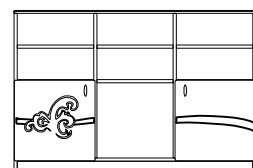

47
1200x540x730

58
600x350x18

46
380x450x600

21 (R)
22 (L)
1300x900(510)x730

90
1940x950x850(350)
13
350x350x335

91
1940x1250x850(350)

10
950x19x225
92
1890x855x140

14
1422x760x940

**UWAGA! W łóżeczkach 120 i 140 dół
ma kolor Piaskowy CARMEL (NCS-S2020Y20R)**

70
1222x660x920

23
670x670x500

103
300x340x565

84 (R)

84 (R)
85 (L)
456x340x1800

86
895x340x1800

87
1332x340x1800

15
900x250x525

105
900x250x340

88
900x345x890

89
1338x345x890

45
800x800x890

17
700x395x420

16
900x700x100

1
900x450x890(+100)