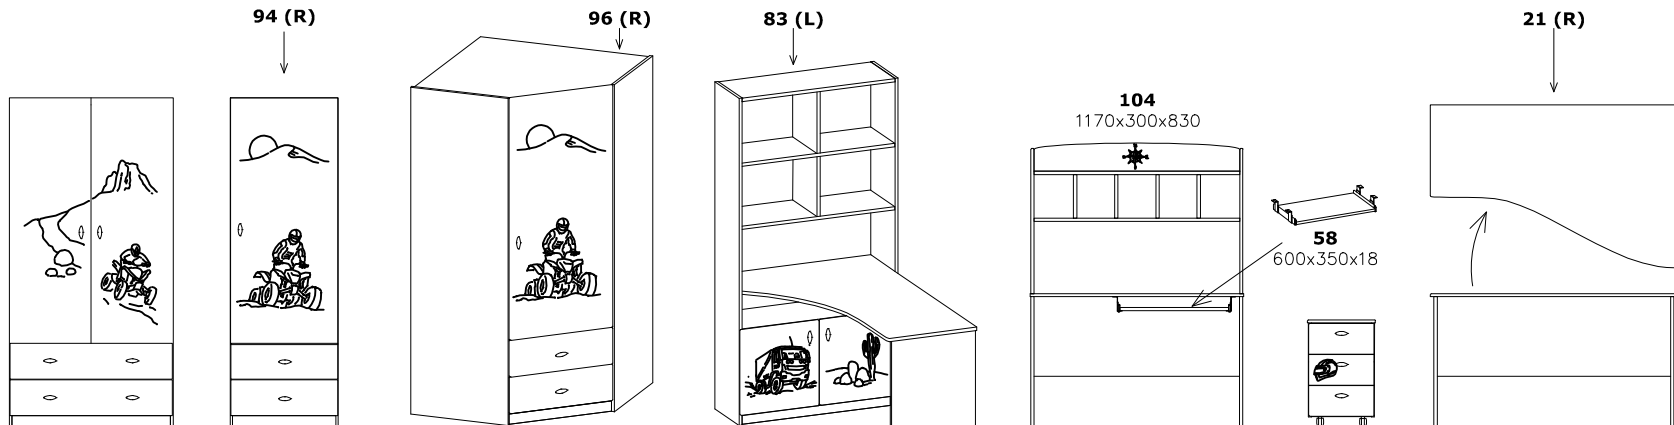

DAKAR

Korony w kolorze
KREM (RAL 1015)
Grzewer w kolorze
Piaskowy CARMEL
(NCS-S2020Y20R)

93
895x566x1800

94 (R)
95 (L)
595x566x1800

96 (R)
97 (L)
985x985x1800

82 (R)
83 (L)
895(510)x1320x1800

104
1170x300x830

58
600x350x18

46
380x450x600

21 (R)
22 (L)
1300x900(510)x730

90
1940x950x850(350)
13
350x350x335

91
1940x1250x850(350)

10
950x19x225
92
1890x855x140

14
1422x760x940

**UWAGA! W łóżeczkach 120 i 140 dół
ma kolor Piaskowy CARMEL (NCS-S2020Y20R)**

70
1222x660x920

23
670x670x500

103
300x340x565

84 (R)

84 (R)
85 (L)
456x340x1800

86
895x340x1800

87
1332x340x1800

88
900x345x890

89
1338x345x890

45
800x800x890

17
700x395x420

16
900x700x100

1
900x450x890(+100)

2
600x450x890(+100)