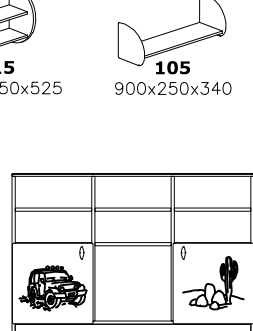

58
600x350x18

46
380x450x600

21 (R)
22 (L)
1300x900(510)x730

90
1940x950x850(350)
13
350x350x335

91
1940x1250x850(350)

10
950x19x225
92
1890x855x140

14
1422x760x940

**UWAGA! W łóżeczkach 120 i 140 dół
ma kolor Piaskowy CARMEL (NCS-S2020Y20R)**

70
1222x660x920

23
670x670x500

103
300x340x565

84 (R)

84 (R)
85 (L)
456x340x1800

86
895x340x1800

87
1332x340x1800

88
900x345x890

89
1338x345x890

45
800x800x890

17
700x395x420

16
900x700x100

1
900x450x890(+100)

2
600x450x890(+100)