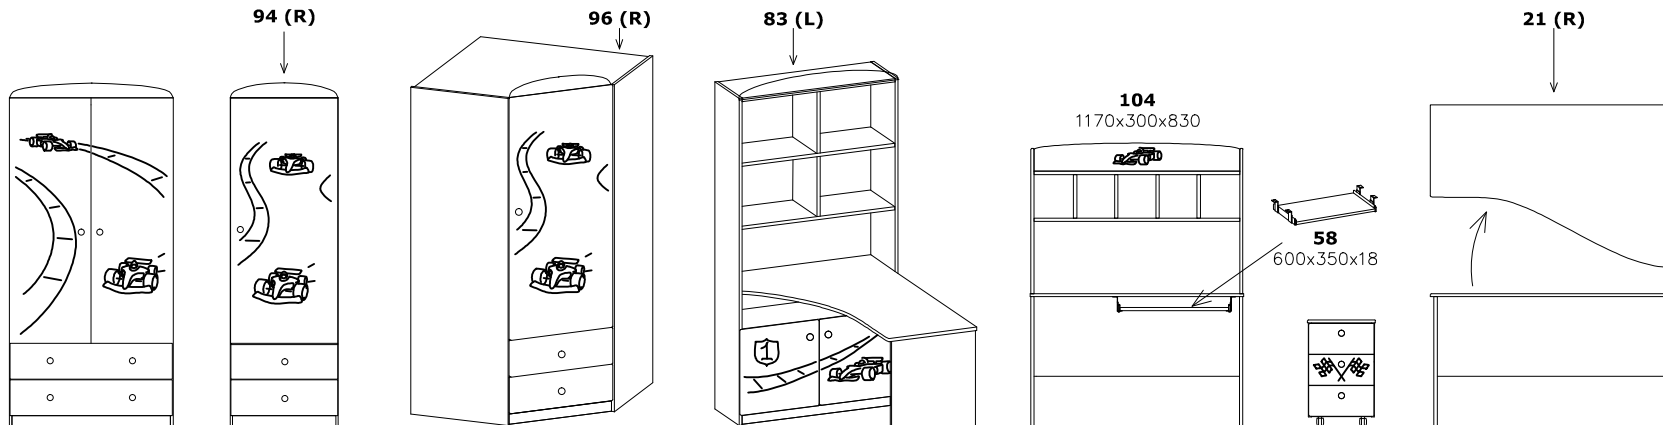

# FORMUŁA

Korony, cokoły i  
gałki w kolorze  
Czerwony F1 (RAL 3001)

**93**  
895x566x1800(+100)

**94 (R)**  
**95 (L)**  
595x566x1800(+100)

**96 (R)**  
**97 (L)**  
985x985x1800(+100)

**82 (R)**  
**83 (L)**  
895(510)x1320x1800(+100)

**104**  
1170x300x830

**47**  
1200x540x730

**58**  
600x350x18

**46**  
380x450x600

**21 (R)**  
**22 (L)**  
1300x900(510)x730

**90**  
1940x950x850(350)  
**13**  
350x350x335

**91**  
1940x1250x850(350)

**86**  
895x340x1800(+100)

**87**  
1332x340x1800(+100)

**15**  
900x250x525

**105**  
900x250x340

**88**  
900x345x890

**89**  
1338x345x890

**45**  
800x800x890

**17**  
700x395x420

**16**  
900x700x100

**1**  
900x450x890(+100)

**2**  
600x450x890(+100)