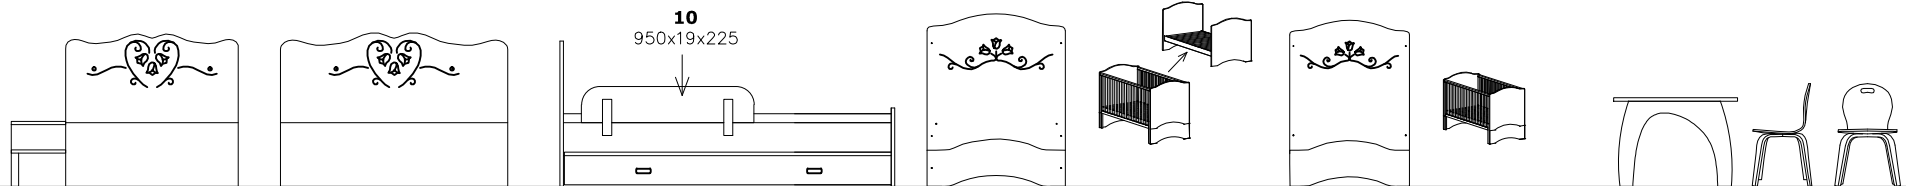

# KSIĘŻNICZKA

Korony, cokoły i gałki  
w kolorze RÓŻOWY  
(NCS S 1060-R30B)

**93**  
895x566x1800(+100)

**94 (R)**  
**95 (L)**  
595x566x1800(+100)

**96 (R)**  
**97 (L)**  
985x985x1800(+100)

**82 (R)**  
**83 (L)**  
895(510)x1320x1800(+100)

**104**  
1170x300x830

**47**  
1200x540x730

**58**  
600x350x18

**46**  
380x450x600

**21 (R)**  
**22 (L)**  
1300x900(510)x730

**13**  
350x350x335

**90**  
1940x950x850(350)

**91**  
1940x1250x850(350)

**10**  
950x19x225

**92**  
1890x855x140

**14**  
1422x760x940

**UWAGA! W łóżeczkach 120 i 140 dół  
ma kolor RÓŻOWY (NCS S 1060-R30B)**

**70**  
1222x660x920

**23**  
670x670x500

**103**  
300x340x565

**84 (R)**  
**85 (L)**  
456x340x1800(+100)

**16**  
900x700x100

**1**  
900x450x890(+100)

**2**  
600x450x890(+100)