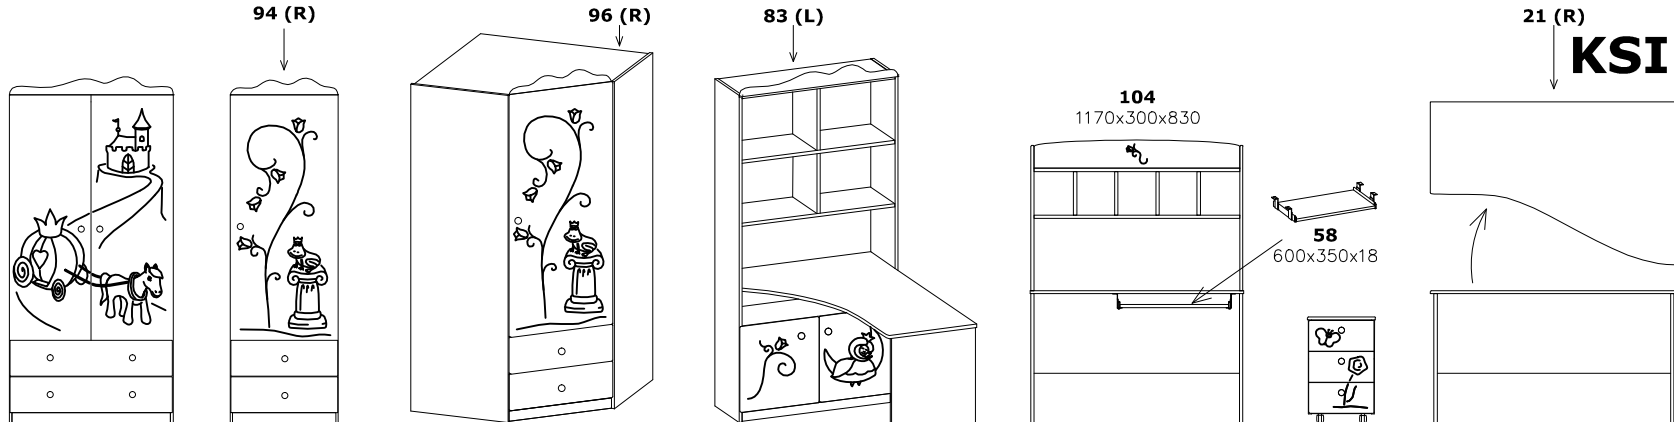

# KSIĘŻNICZKA

Korony, cokoły i gałki  
w kolorze RÓŻOWY  
(NCS S 1060-R30B)

**93**  
895x566x1800(+100)

**94 (R)**  
**95 (L)**  
595x566x1800(+100)

**96 (R)**  
**97 (L)**  
985x985x1800(+100)

**82 (R)**  
**83 (L)**  
895(510)x1320x1800(+100)

**104**  
1170x300x830

**47**  
1200x540x730

**58**  
600x350x18

**46**  
380x450x600

**21 (R)**  
**22 (L)**  
1300x900(510)x730

**13**  
350x350x335

**90**  
1940x950x850(350)

**91**  
1940x1250x850(350)

**10**  
950x19x225

**92**  
1890x855x140

**14**  
1422x760x940

**UWAGA! W łóżeczkach 120 i 140 dół  
ma kolor RÓŻOWY (NCS S 1060-R30B)**

**70**  
1222x660x920

**23**  
670x670x500

**103**  
300x340x565

**84 (R)**  
**85 (L)**  
456x340x1800(+100)

**16**  
900x700x100

**1**  
900x450x890(+100)

**2**  
600x450x890(+100)