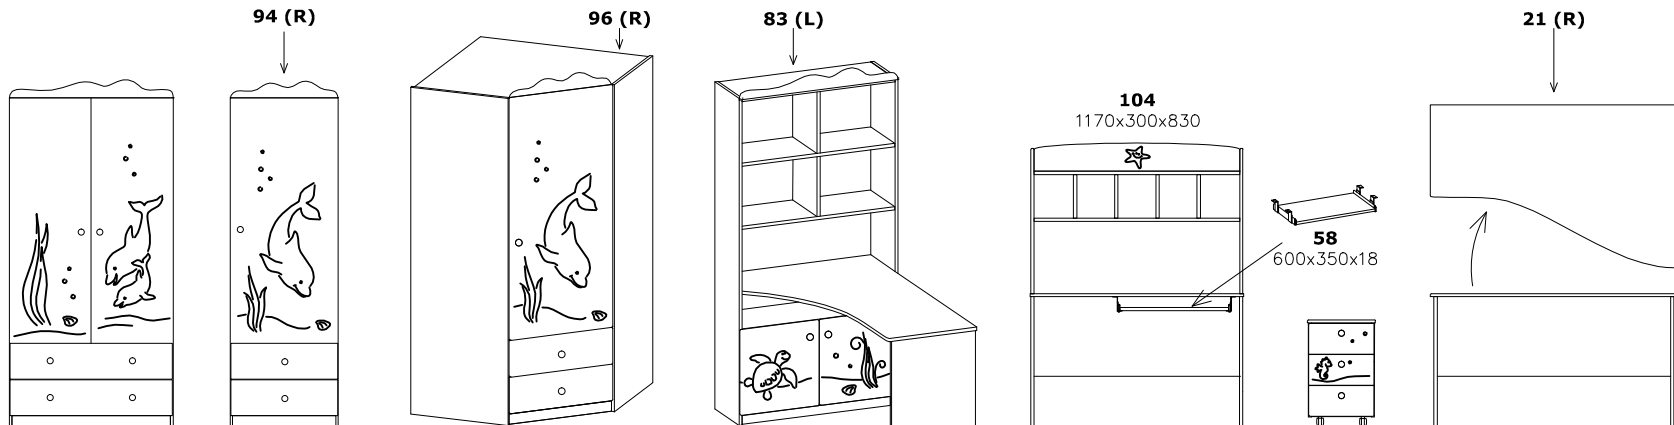

OCEANIC

Korony, cokoły i gałki
w kolorze RAL 6034
(Turkusowy)

93
895x566x1800(+100)

94 (R)
95 (L)
595x566x1800(+100)

96 (R)
97 (L)
985x985x1800(+100)

82 (R)
83 (L)
895(510)x1320x1800(+100)

104
1170x300x830

47
1200x540x730

58
600x350x18

46
380x450x600

21 (R)
22 (L)
1300x900(510)x730

90
1940x950x850(350)
13
350x350x335

91
1940x1250x850(350)

10
950x19x225
92
1890x855x140

14
1422x760x940

**UWAGA! W łóżeczkach 120 i 140 dół
ma kolor RAL 6034 (Turkusowy)**

70
1222x660x920

23
670x670x500

103
300x340x565

84 (R)

84 (R)
85 (L)
456x340x1800(+100)

86
895x340x1800(+100)

87
1332x340x1800(+100)

88
900x345x890

89
1338x345x890

45
800x800x890

15
900x250x525

105
900x250x340

16
900x700x100

17
700x395x420

1
900x450x890(+100)

2
600x450x890(+100)