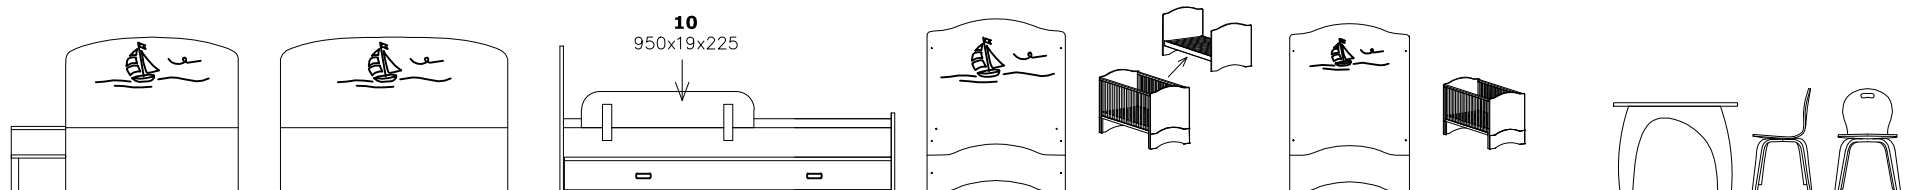

PODRÓŻNIK

Korony, cokoły i gałki w kolorze SZARONIEBIESKIM (10109/M)

93
895x566x1800(+100)

94 (R)
95 (L)
595x566x1800(+100)

96 (R)
97 (L)
985x985x1800(+100)

82 (R)
83 (L)
895(510)x1320x1800(+100)

104
1170x300x830

47
1200x540x730

58
600x350x18

46
380x450x600

21 (R)
22 (L)
1300x900(510)x730

90
1940x950x850(350)
13
350x350x335

91
1940x1250x850(350)

10
950x19x225
92
1890x855x140

14
1422x760x940

UWAGA! W łóżeczkach 120 i 140 dół ma kolor SZARONIEBIESKI (10109/M)

70
1222x660x920

23
670x670x500

103
300x340x565

84 (R)
85 (L)
456x340x1800(+100)

86
895x340x1800(+100)

87
1332x340x1800(+100)

88
900x345x890