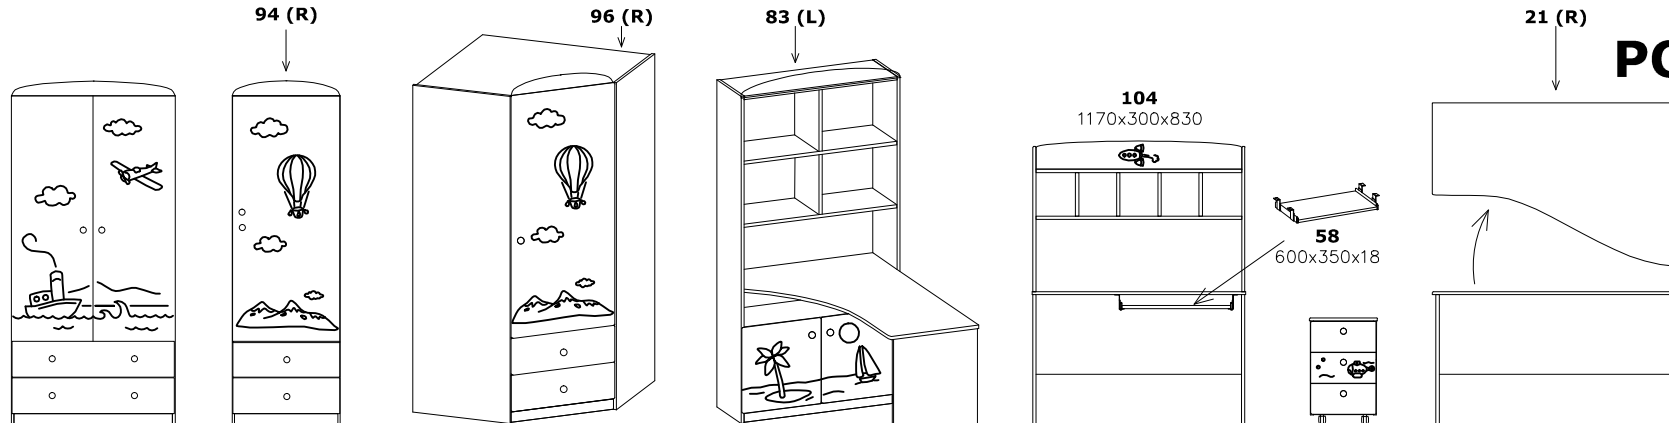

PODRÓŻNIK

Korony, cokoły i gałki w kolorze SZARONIEBIESKIM (10109/M)

93
895x566x1800(+100)

94 (R)
95 (L)
595x566x1800(+100)

96 (R)
97 (L)
985x985x1800(+100)

82 (R)
83 (L)
895(510)x1320x1800(+100)

104
1170x300x830

47
1200x540x730

58
600x350x18

46
380x450x600

21 (R)
22 (L)
1300x900(510)x730

90
1940x950x850(350)
13
350x350x335

91
1940x1250x850(350)

10
950x19x225
92
1890x855x140

14
1422x760x940

UWAGA! W łóżeczkach 120 i 140 dół ma kolor SZARONIEBIESKI (10109/M)

70
1222x660x920

23
670x670x500

103
300x340x565

84 (R)
85 (L)
456x340x1800(+100)

86
895x340x1800(+100)

87
1332x340x1800(+100)

88
900x345x890

89
1338x345x890

45
800x800x890

17
700x395x420

1
900x450x890(+100)

2
600x450x890(+100)

15
900x250x525

105
900x250x340

16
900x700x100