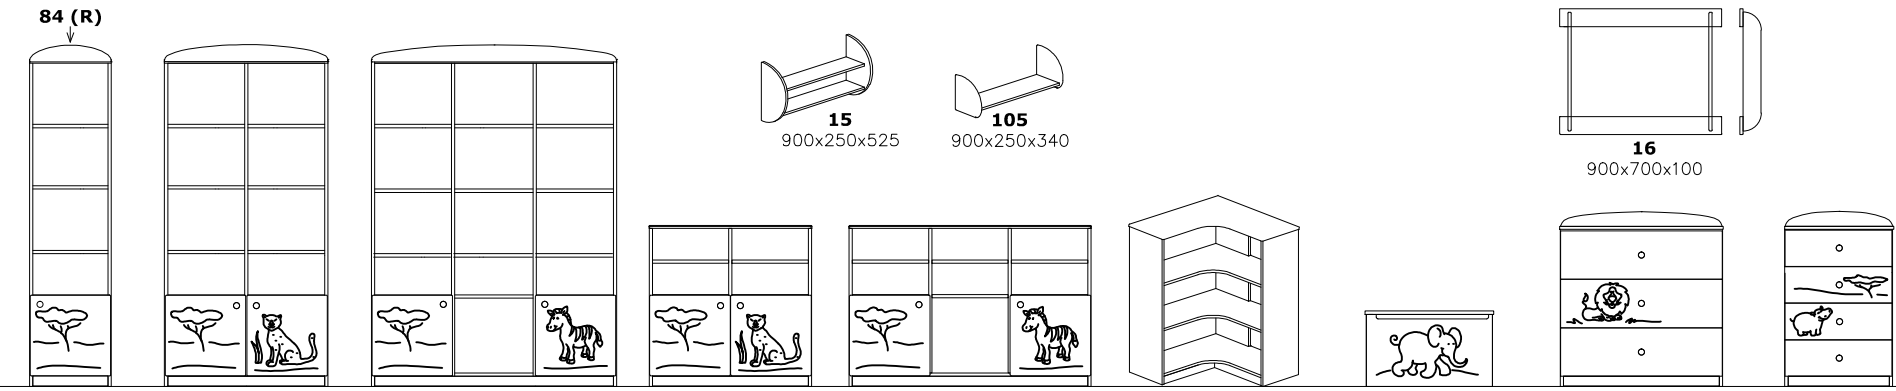

84 (R) 456x340x1800(+100)
85 (L)
86 895x340x1800(+100)
87 1332x340x1800(+100)
88 900x345x890
89 1338x345x890
45 800x800x890
17 700x395x420
1 900x450x890(+100)
2 600x450x890(+100)