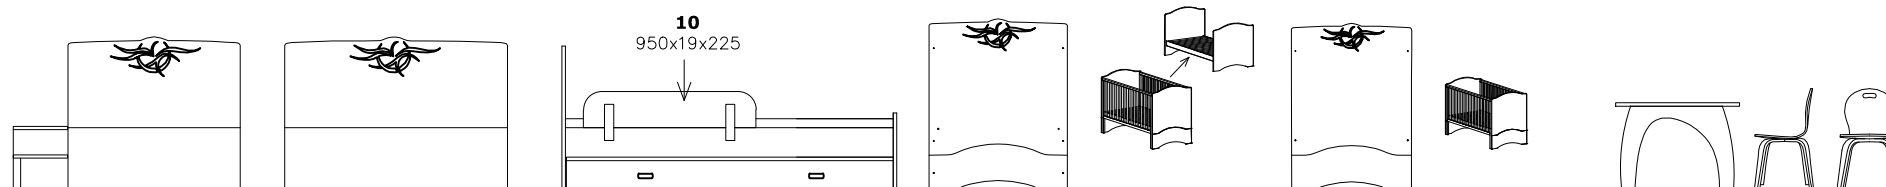

TATOO

Korony w kolorze
KREM (RAL 1015)

93
895x566x1800

94 (R)
95 (L)
595x566x1800

96 (R)
97 (L)
985x985x1800

82 (R)
83 (L)
895(510)x1320x1800

104
1170x300x830

47
1200x540x730

58
600x350x18

46
380x450x600

21 (R)
22 (L)
1300x900(510)x730

90
1940x950x850(350)
13
350x350x335

91
1940x1250x850(350)

10
950x19x225
92
1890x855x140

14
1422x760x940

**UWAGA! W łóżeczkach 120 i 140 dół
ma kolor Khaki TATOO (NCS - S5040G90Y)**

70
1222x660x920

23
670x670x500

103
300x340x565

84 (R)

84 (R)
85 (L)
895x340x1800

86
895x340x1800

87
1332x340x1800

15
900x250x525

105
900x250x340

88
900x345x890

89
1338x345x890

45
800x800x890

17
700x395x420

16
900x700x100

1
900x450x890(+100)

2
600x450x890(+100)