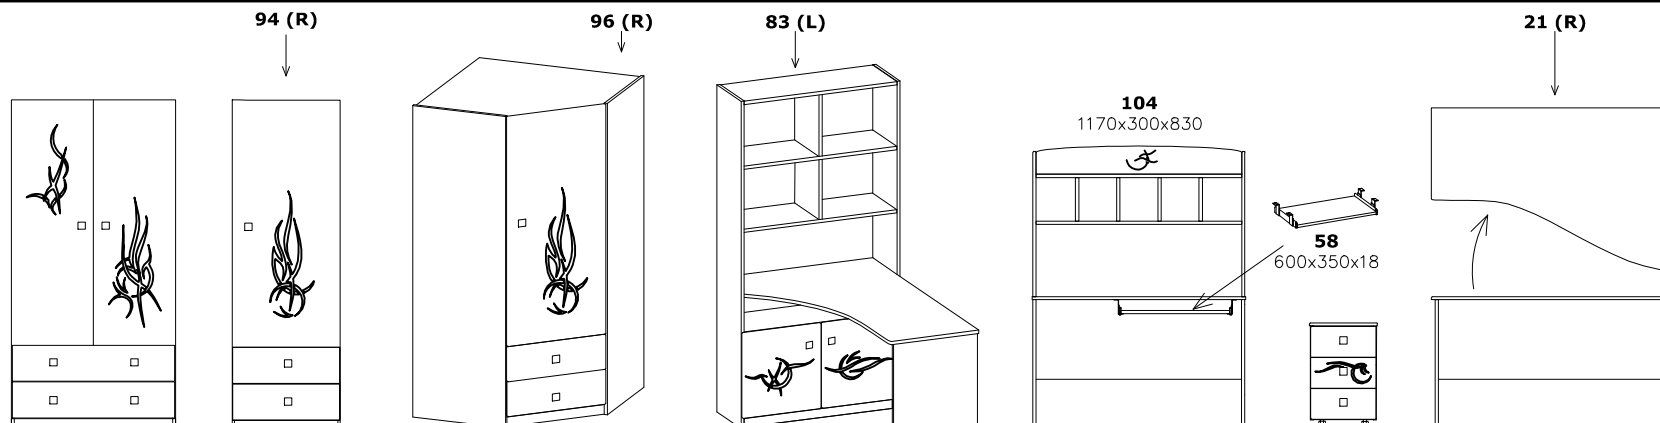

TATOO

Korony w kolorze
KREM (RAL 1015)

93
895x566x1800

94 (R)
95 (L)
595x566x1800

96 (R)
97 (L)
985x985x1800

82 (R)
83 (L)
895(510)x1320x1800

104
1170x300x830

47
1200x540x730

58
600x350x18

46
380x450x600

21 (R)
22 (L)
1300x900(510)x730

90
1940x950x850(350)
13
350x350x335

91
1940x1250x850(350)

10
950x19x225
92
1890x855x140

14
1422x760x940

**UWAGA! W łóżeczkach 120 i 140 dół
ma kolor Khaki TATOO (NCS - S5040G90Y)**

70
1222x660x920

23
670x670x500

103
300x340x565

84 (R)

84 (R)
85 (L)
895x340x1800

86
895x340x1800

87
1332x340x1800

15
900x250x525

105
900x250x340

88
900x345x890

89
1338x345x890

45
800x800x890

17
700x395x420

16
900x700x100

1
900x450x890(+100)

2
600x450x890(+100)