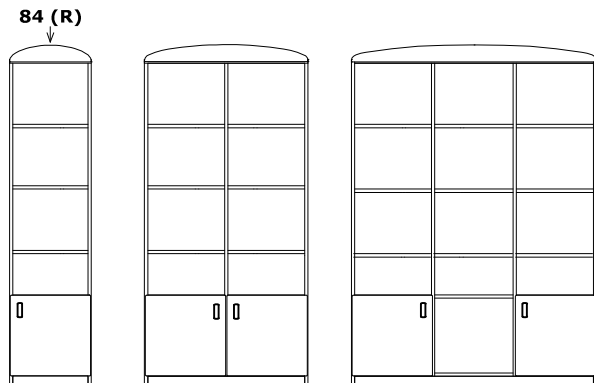

WANILIA

Korony, cokoły i gałki
w kolorze KREM (RAL 1015)

93
895x566x1800(+100)

94 (R)
95 (L)
595x566x1800(+100)

96 (R)
97 (L)
985x985x1800(+100)

82 (R)
83 (L)
895(510)x1320x1800(+100)

47
1200x540x730

58
600x350x18

46
380x450x600

21 (R)
22 (L)
1300x900(510)x730

90
1940x950x850(350)
13
350x350x335

91
1940x1250x850(350)

10
950x19x225
92
1890x855x140

14
1422x760x940

70
1222x660x920

23
670x670x500

103
300x340x565

84 (R)
85 (L)
456x340x1800(+100)

86
895x340x1800(+100)

87
1332x340x1800(+100)

15
900x250x525

105
900x250x340

16
900x700x100

88
900x345x890

89
1338x345x890

45
800x800x890

17
700x395x420

1
900x450x890(+100)

2
600x450x890(+100)