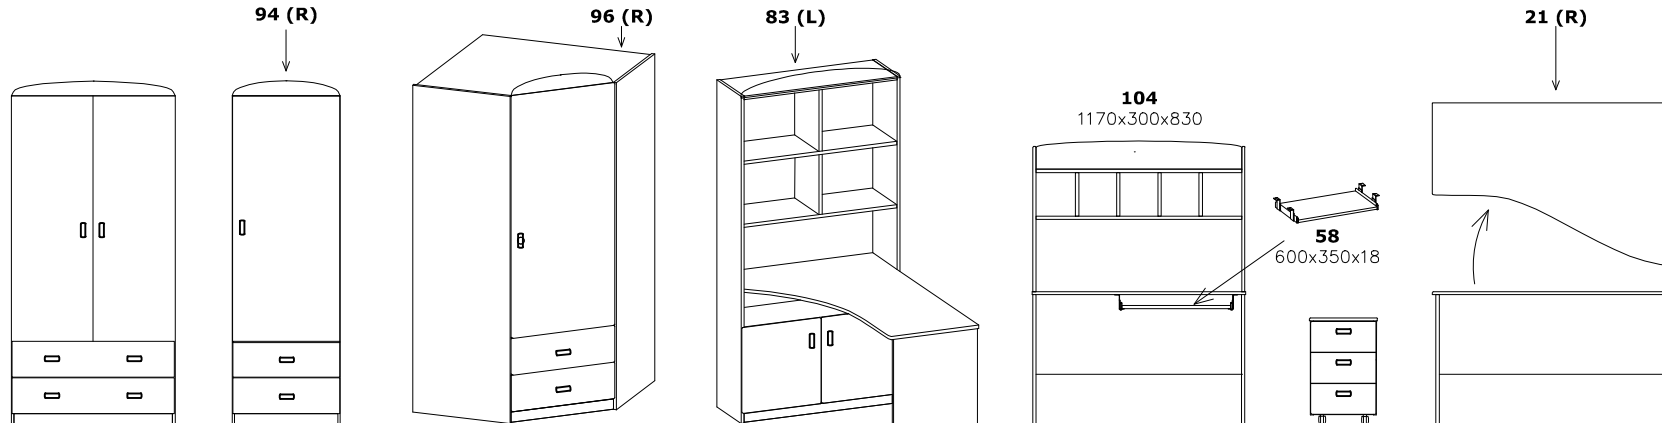

WANILIA

Korony, cokoły i gałki
w kolorze KREM (RAL 1015)

93
895x566x1800(+100)

94 (R)
95 (L)
595x566x1800(+100)

96 (R)
97 (L)
985x985x1800(+100)

82 (R)
83 (L)
895(510)x1320x1800(+100)

47
1200x540x730

58
600x350x18

46
380x450x600

21 (R)
22 (L)
1300x900(510)x730

90
1940x950x850(350)
13
350x350x335

91
1940x1250x850(350)

10
950x19x225
92
1890x855x140

14
1422x760x940

70
1222x660x920

23
670x670x500

103
300x340x565

84 (R)
85 (L)
456x340x1800(+100)

86
895x340x1800(+100)

87
1332x340x1800(+100)

15
900x250x525

105
900x250x340

16
900x700x100

88
900x345x890

89
1338x345x890

45
800x800x890

17
700x395x420

1
900x450x890(+100)

2
600x450x890(+100)