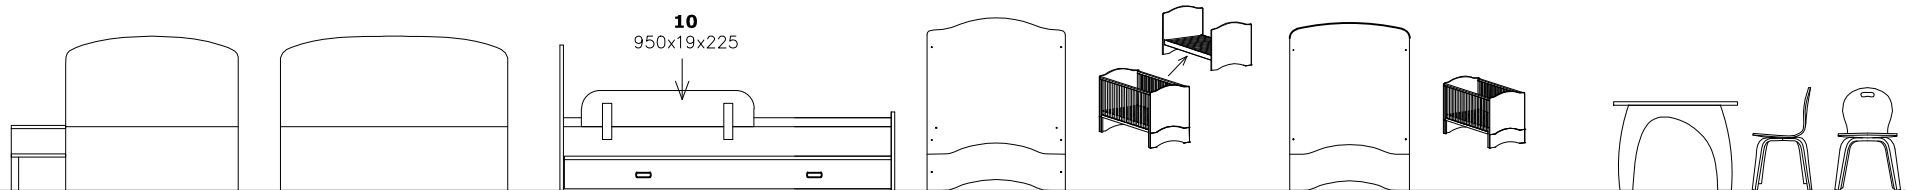

WANILIA

Korony, cokoły i gałki
w kolorze KREM (RAL 1015)

93
895x566x1800(+100)

94 (R)
95 (L)
595x566x1800(+100)

96 (R)
97 (L)
985x985x1800(+100)

82 (R)
83 (L)
895(510)x1320x1800(+100)

47
1200x540x730

58
600x350x18

46
380x450x600

21 (R)
22 (L)
1300x900(510)x730

90
1940x950x850(350)
13
350x350x335

91
1940x1250x850(350)

10
950x19x225
92
1890x855x140

14
1422x760x940

70
1222x660x920

23
670x670x500

103
300x340x565

84 (R)
85 (L)
456x340x1800(+100)

86
895x340x1800(+100)

87
1332x340x1800(+100)

15
900x250x525

105
900x250x340

16
900x700x100

88
900x345x890

89
1338x345x890

45
800x800x890

17
700x395x420

1
900x450x890(+100)

2
600x450x890(+100)