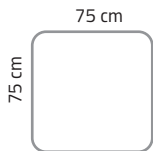

### STOŁY KWADRAT I PROSTOKĄT

**Stolik 75x75x40**  
75 x 75 x 40 (46)  
index: IS.41  
cena: 500 zł

**Stolik 75x120x40**  
75 x 120 x 40 (46)  
index: IS.43  
cena: 600 zł

**Stolik 75x75x53**  
75 x 75 x 53 (59)  
index: IS.42  
cena: 500 zł

**Stolik 75x120x53**  
75 x 120 x 53 (59)  
index: IS.44  
cena: 600 zł

MOŻLIWOŚĆ  
ZESTAWIENIA  
STOŁÓW

### STÓŁ Z BOKIEM W Kształcie FALISTYM

**Stolik 120x60x40**  
120 x 60 x 40 (46)  
index: IS.45  
cena: 700 zł

**Stolik 120x60x53**  
120 x 60 x 53 (59)  
index: IS.46  
cena: 700 zł

MOŻLIWOŚĆ  
ŁĄCZENIA  
STOŁU  
W RÓŻNE  
KONFIGURACJE