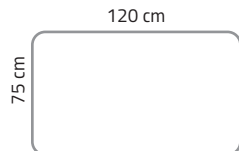

### STOŁY KWADRAT I PROSTOKĄT

**Stolik 75x75x40**  
75 x 75 x 40 (46)  
index: IS.41  
cena: 500 zł

**Stolik 75x120x40**  
75 x 120 x 40 (46)  
index: IS.43  
cena: 600 zł

**Stolik 75x75x53**  
75 x 75 x 53 (59)  
index: IS.42  
cena: 500 zł

**Stolik 75x120x53**  
75 x 120 x 53 (59)  
index: IS.44  
cena: 600 zł

MOŻLIWOŚĆ  
ZESTAWIENIA  
STOŁÓW