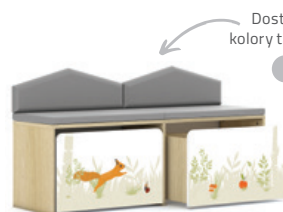

Skrzynia 145 z tapicerką
144 x 43 x 52 (76)
index: IX.45
cena: 1200 zł